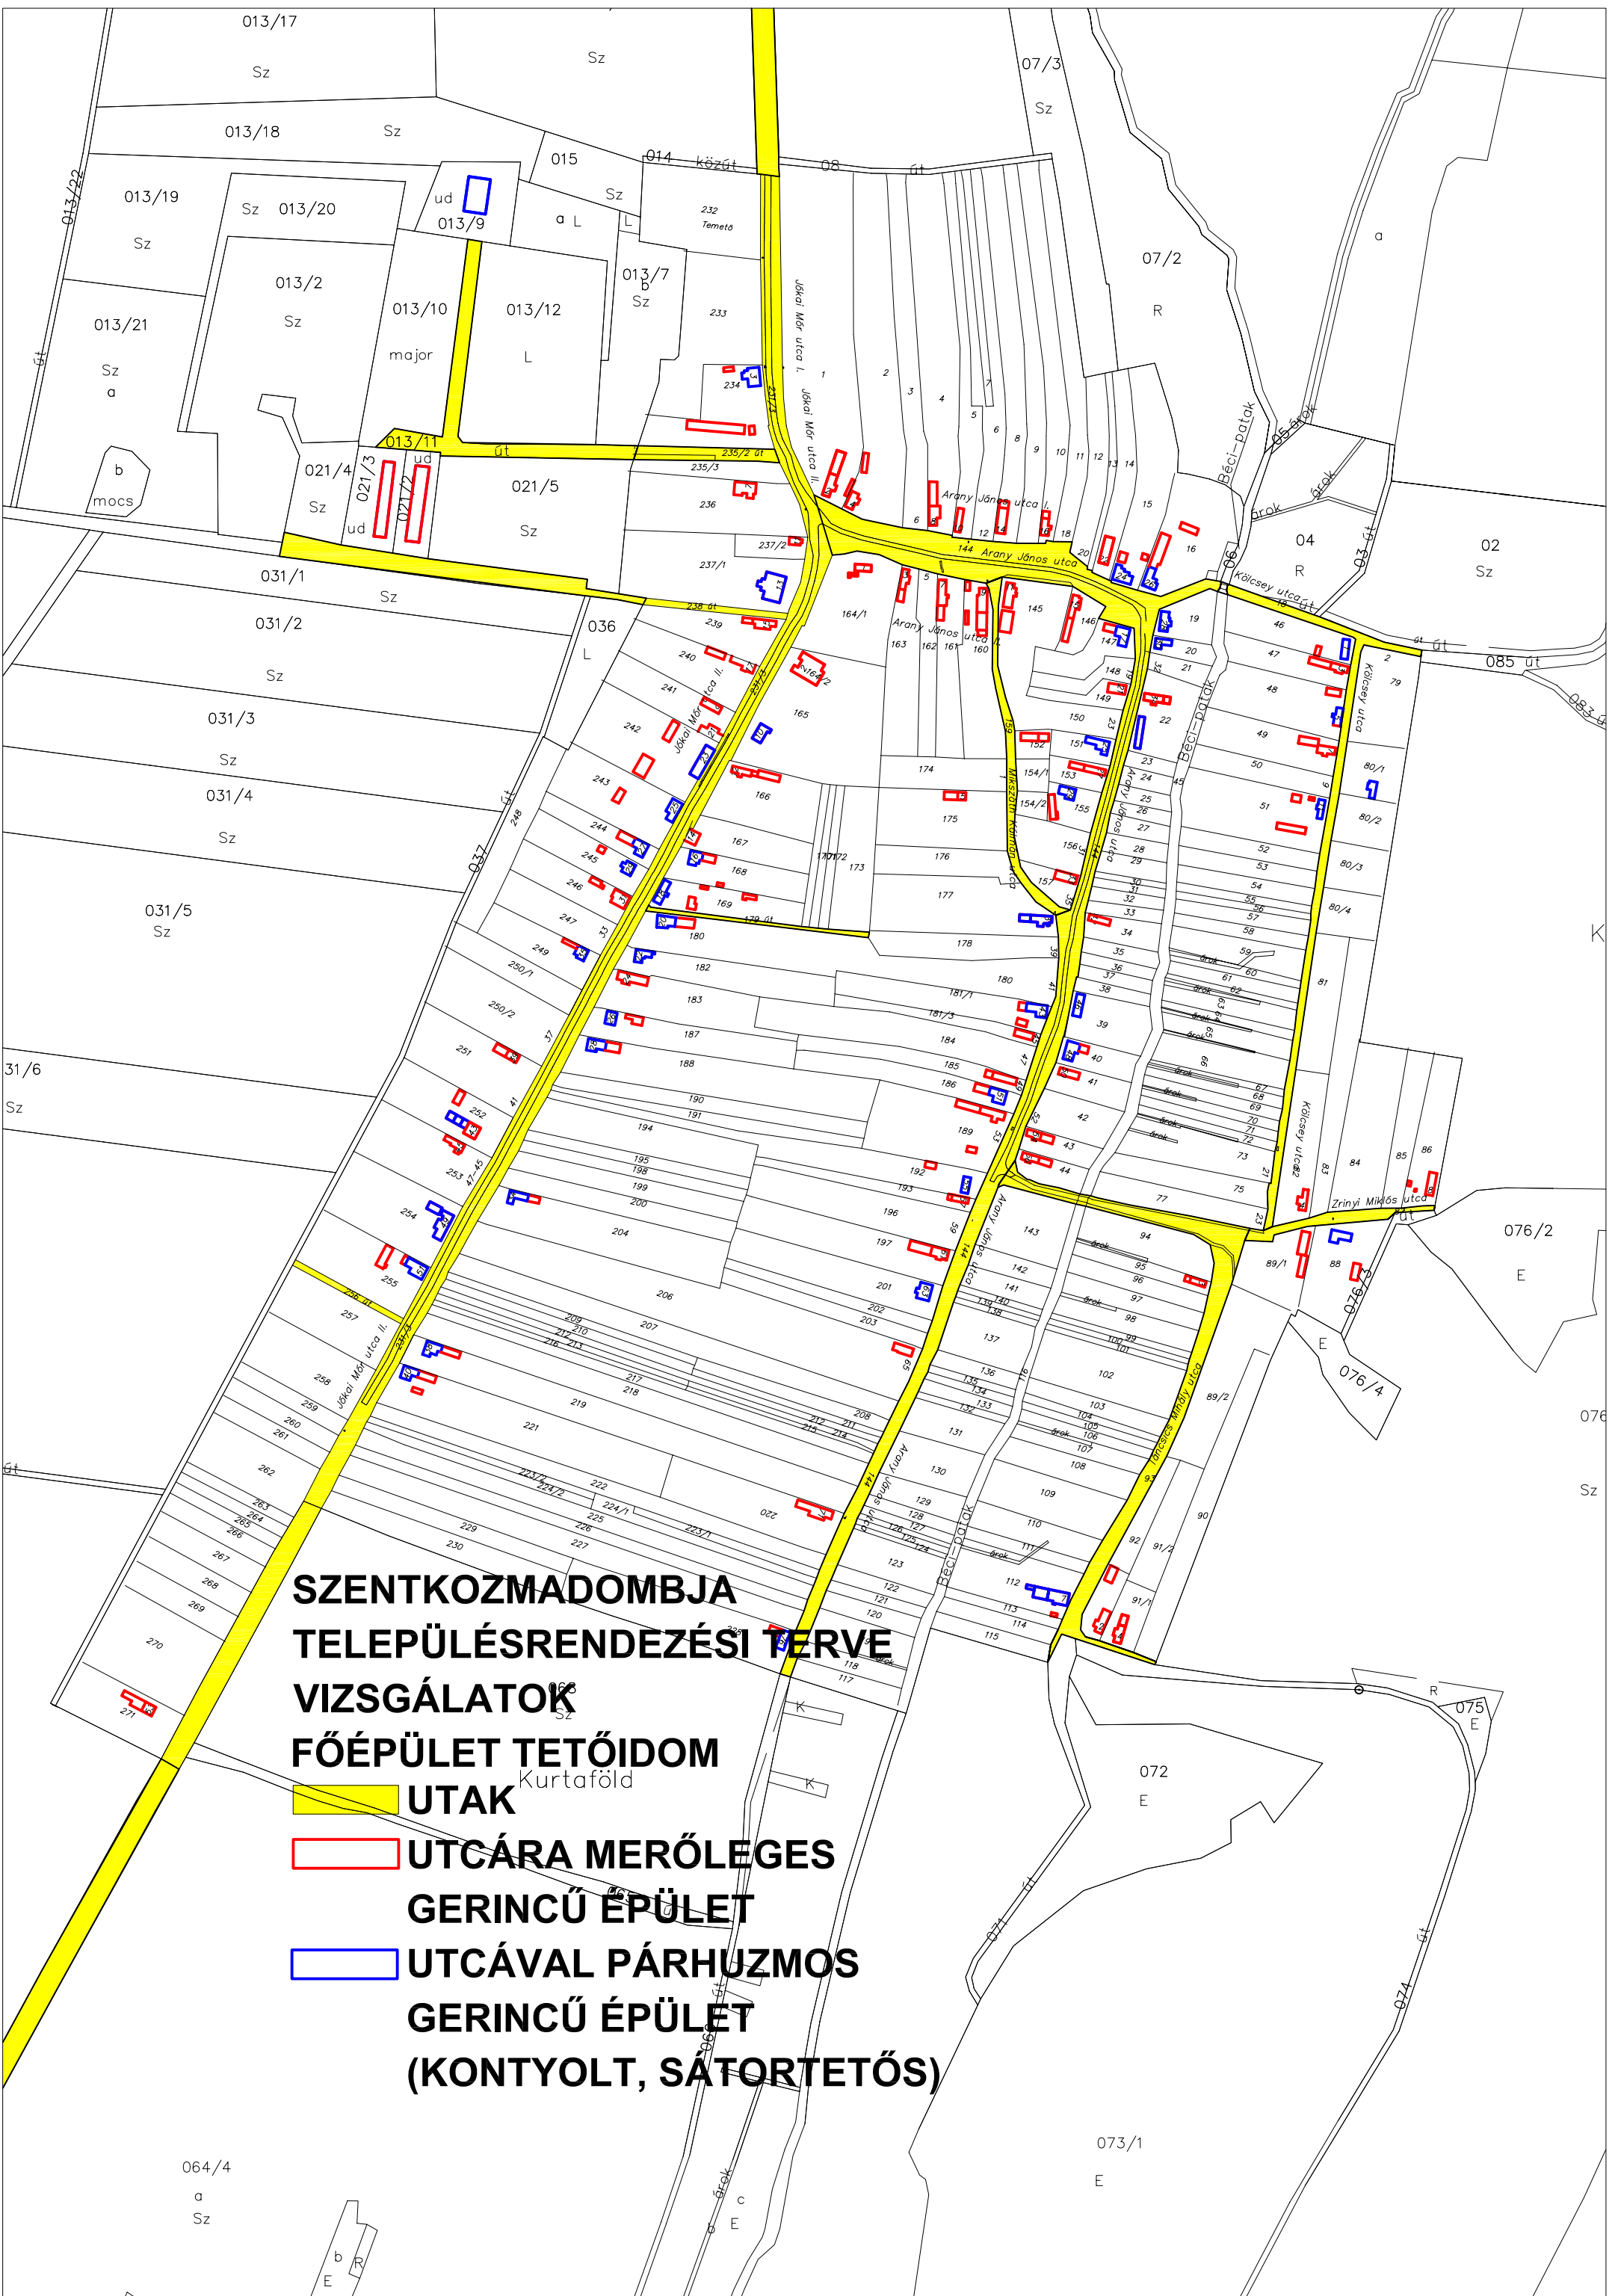

**☐ FÖLDSZINT + EMELET
BEÉPÍTÉSES ÉPÜLET**

**SZENTKOZMADOMBJA
TELEPÜLÉSRENDEZÉSI TERVE
VIZSGÁLATOK
FŐÉPÜLET TETŐIDOM
Kurtaföld**

 **UTAK**

 **UTCÁRA MERŐLEGES
GERINCŰ ÉPÜLET**

 **UTCÁVAL PÁRHUZMOS
GERINCŰ ÉPÜLET
(KONTYOLT, SÁTORTETŐS)**

SZENTKOZMADOMBJA TELEPÜLÉSRENDEZÉSI TERVE

VIZSGÁLATOK

ZÖLDFELÜLET, TELEKHASZNÁLAT

 KÖZTERÜLETI ZÖLDFELÜLET
(GYEP, VIRÁG, FASOR)

 BEÉPÍTETT TELKEK MŰVELÉSE
(GYÜMÖLCSÖS, HÁZIKERT, SZÁNTÓ)

 BEÉPÍTETLEN TELKEK MŰVELÉSE (SZÁNTÓ)