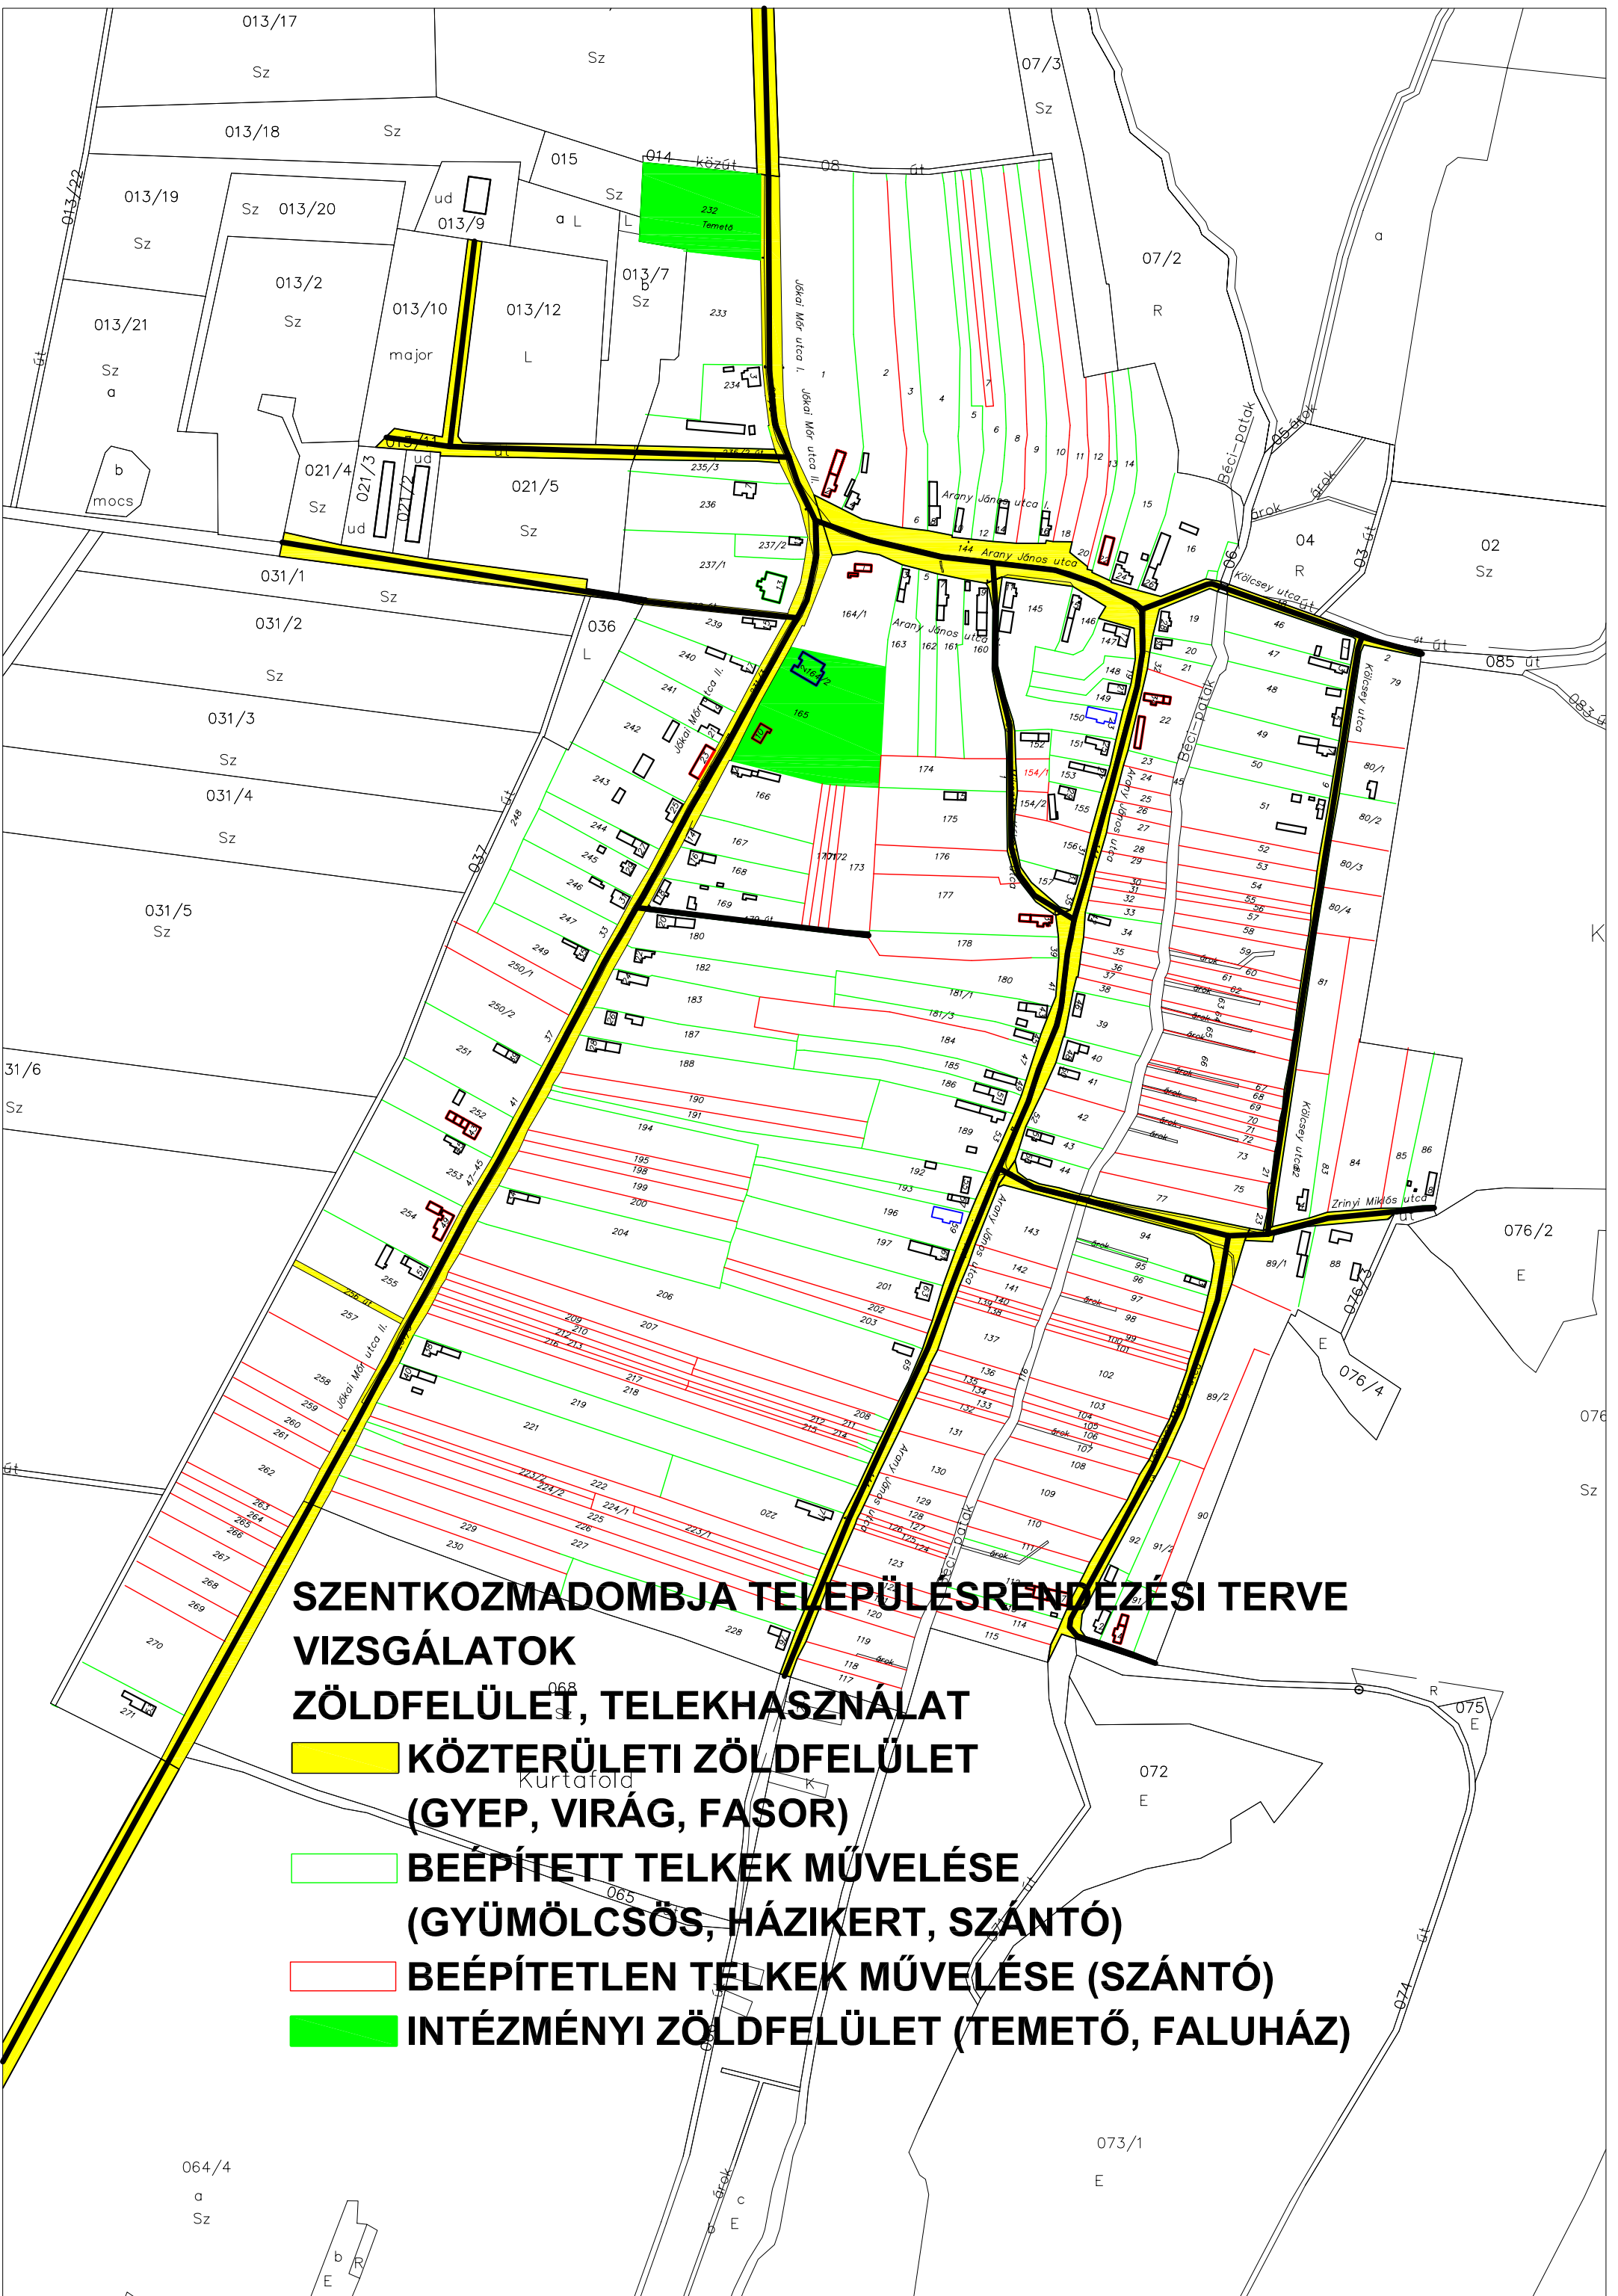

SZENTKOZMADOMBJA TELEPÜLÉSRENDEZÉSI TERVE

VIZSGÁLATOK

ZÖLDFELÜLET, TELEKHASZNÁLAT

KÖZTERÜLETI ZÖLDFELÜLET
(GYEP, VIRÁG, FASOR)

BEÉPÍTETT TELKEK MŰVELÉSE
(GYÜMÖLCSÖS, HÁZIKERT, SZÁNTÓ)

BEÉPÍTETLEN TELKEK MŰVELÉSE (SZÁNTÓ)

INTÉZMÉNYI ZÖLDFELÜLET (TEMETŐ, FALUHÁZ)