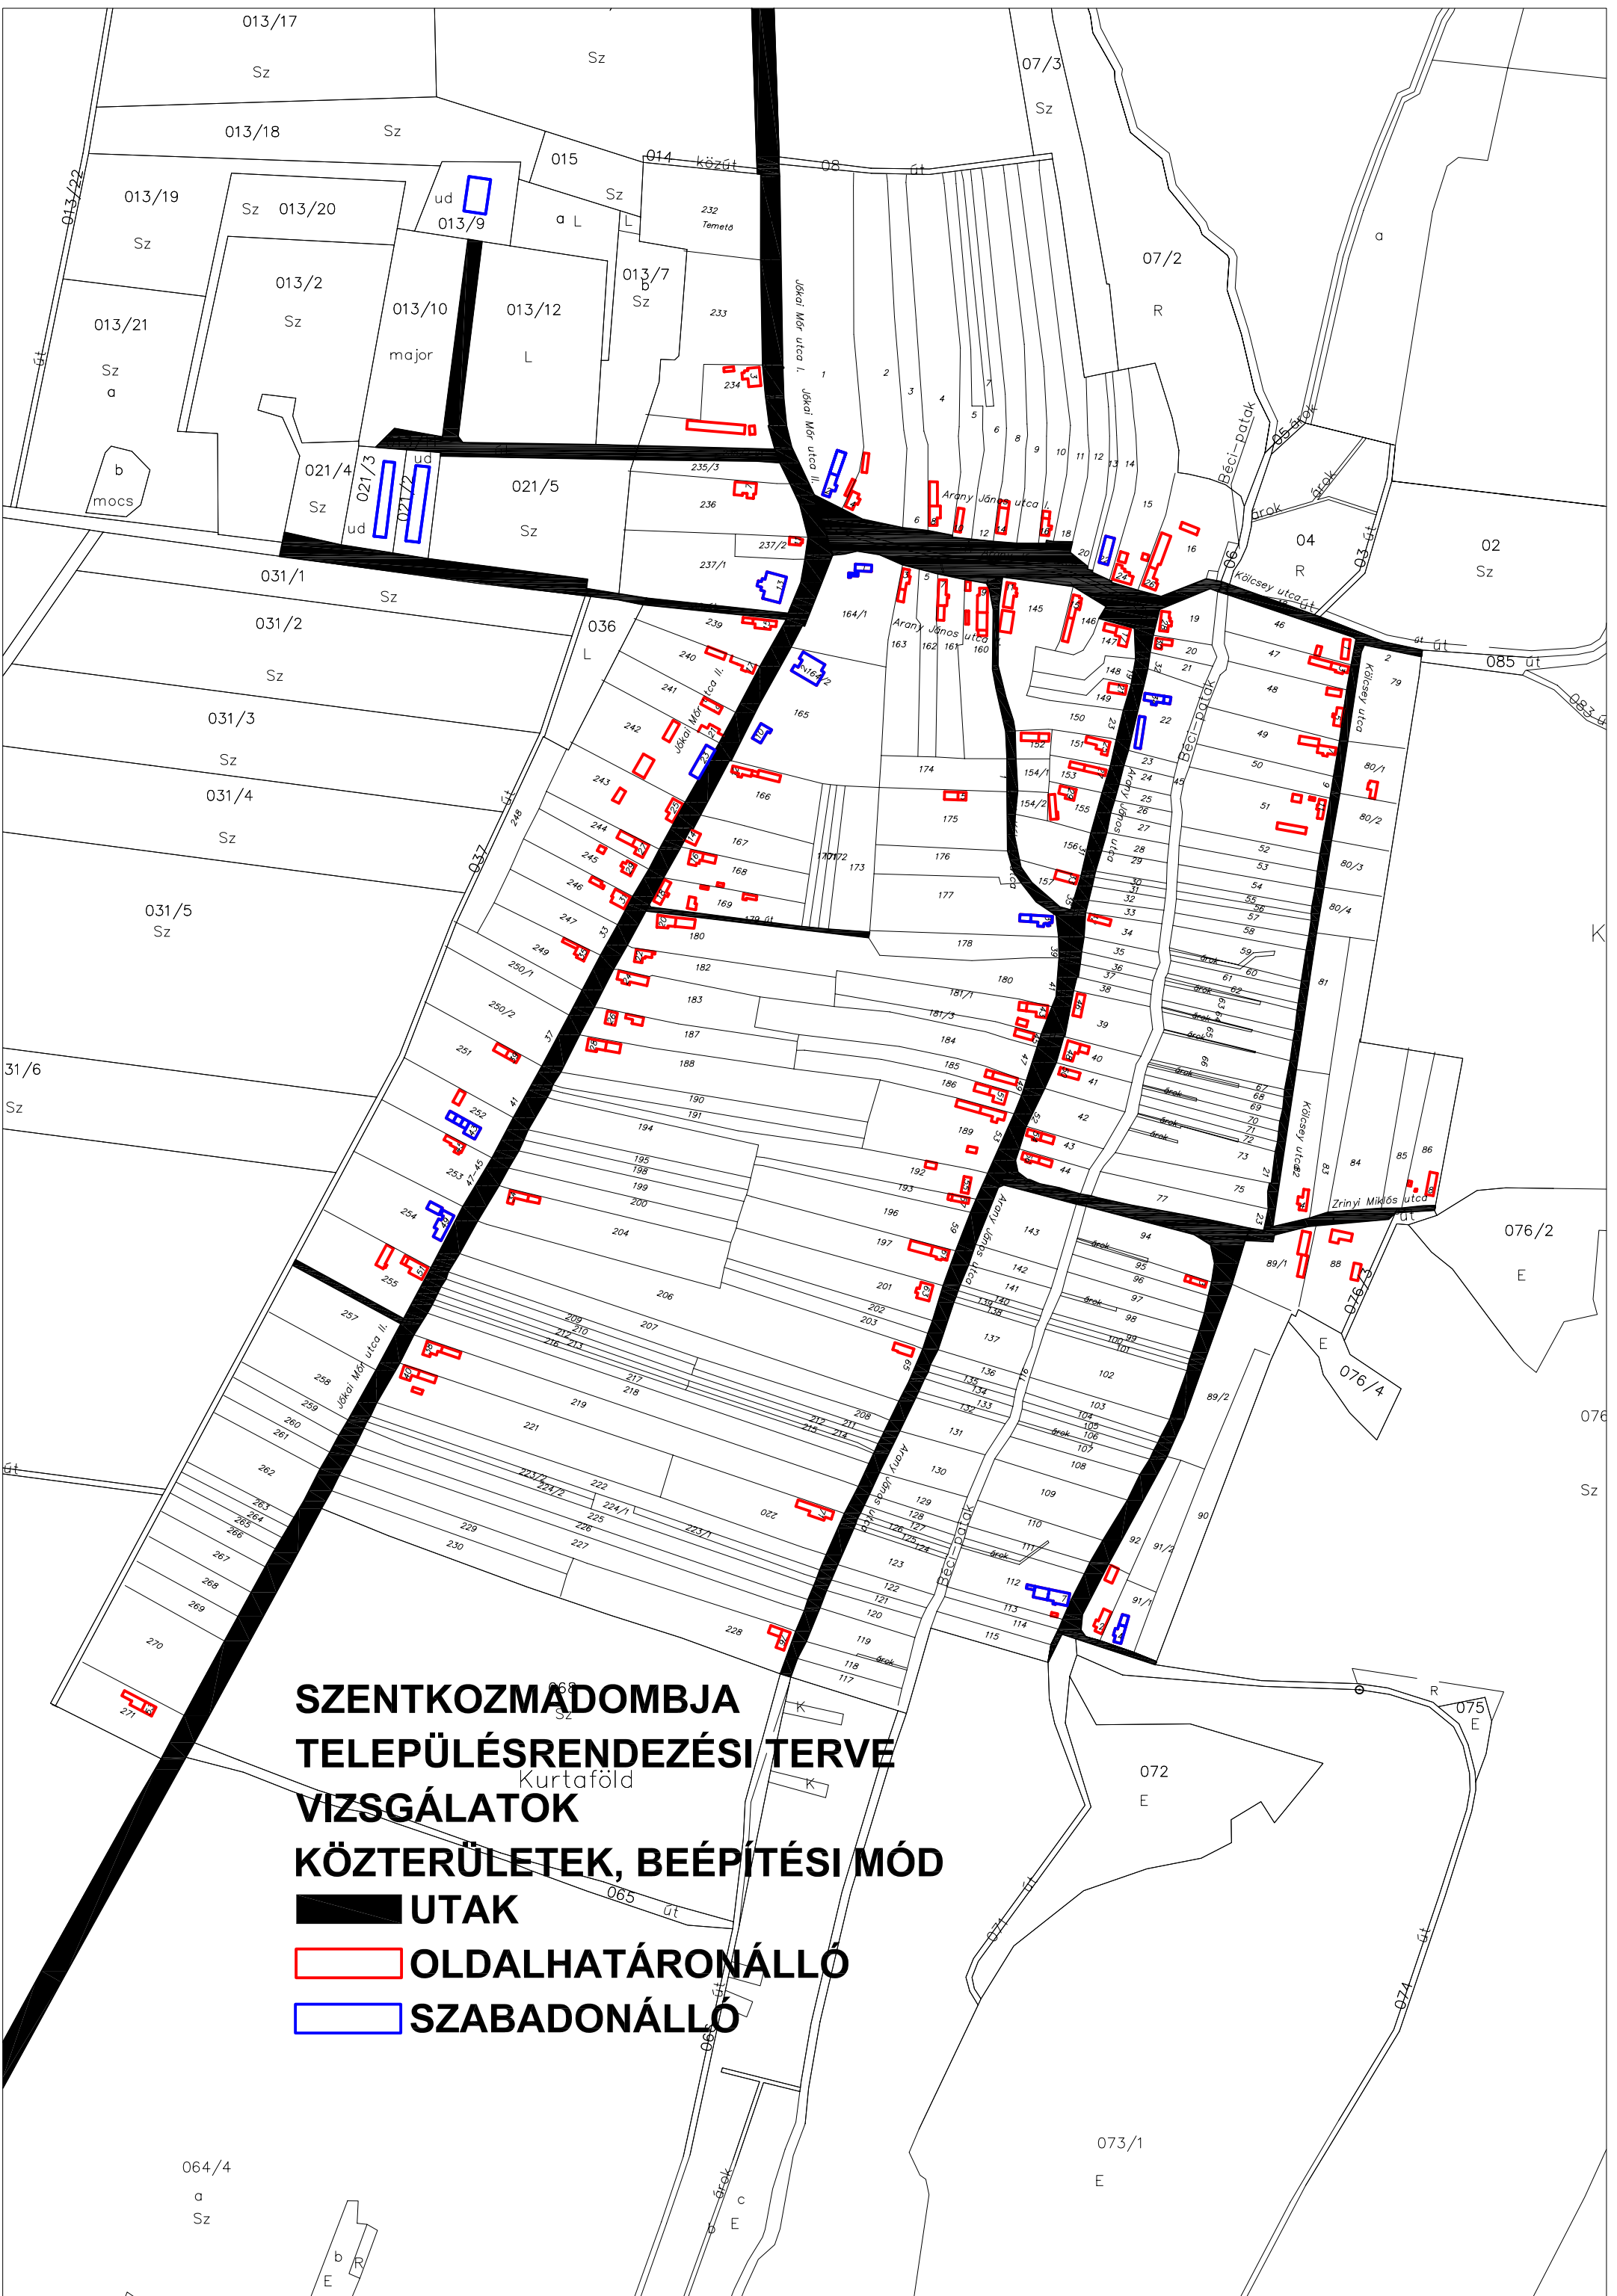

Map Title

**SZENTKOZMADOMBJA
TELEPÜLÉSRENDEZÉSI
TERVE VIZSGÁLATOK
ÉPÜLETEK FUNKCIOJA**

-  **LAKÓÉPÜLET**
-  **MELLÉKÉPÜLET**
-  **INTÉZMÉNYI ÉPÜLET**
-  **MAJOR ÉPÜLETEK**

**SZENTKOZMÁDOMBJA
TELEPÜLÉSRENDEZÉSI TERVE
VIZSGÁLATOK
KÖZTERÜLETEK, BEÉPÍTÉSI MÓD**

■ UTAK

▭ OLDALHATÁRONÁLLÓ

▭ SZABADONÁLLÓ

**SZENTKOZMADOMBJA
TELEPÜLÉSRENDEZÉSI TERVE
VIZSGÁLATOK**

FŐÉPÜLET SZINTSZÁM

**☐ FÖLDSZINTES ÉPÜLET
(PINCSE NÉLKÜL, ALÁPINCÉZVE)**

**☐ FÖLDSZINT + TETŐTÉR
BEÉPÍTÉSES ÉPÜLET**

**☐ FÖLDSZINT + EMELET
BEÉPÍTÉSES ÉPÜLET**

**SZENTKOZMADOMBJA
TELEPÜLÉSRENDEZÉSI TERVE
VIZSGÁLATOK
FŐÉPÜLET TETŐIDOM
Kurtaföld**

 **UTAK**

 **UTCÁRA MERŐLEGES
GERINCŰ ÉPÜLET**

 **UTCÁVAL PÁRHUZMOS
GERINCŰ ÉPÜLET
(KONTYOLT, SÁTORTETŐS)**

SZENTKOZMADOMBJA TELEPÜLÉSRENDEZÉSI TERVE

VIZSGÁLATOK

ZÖLDFELÜLET, TELEKHASZNÁLAT

 KÖZTERÜLETI ZÖLDFELÜLET
(GYEP, VIRÁG, FASOR)

 BEÉPÍTETT TELKEK MŰVELÉSE
(GYÜMÖLCSÖS, HÁZIKERT, SZÁNTÓ)

 BEÉPÍTETLEN TELKEK MŰVELÉSE (SZÁNTÓ)