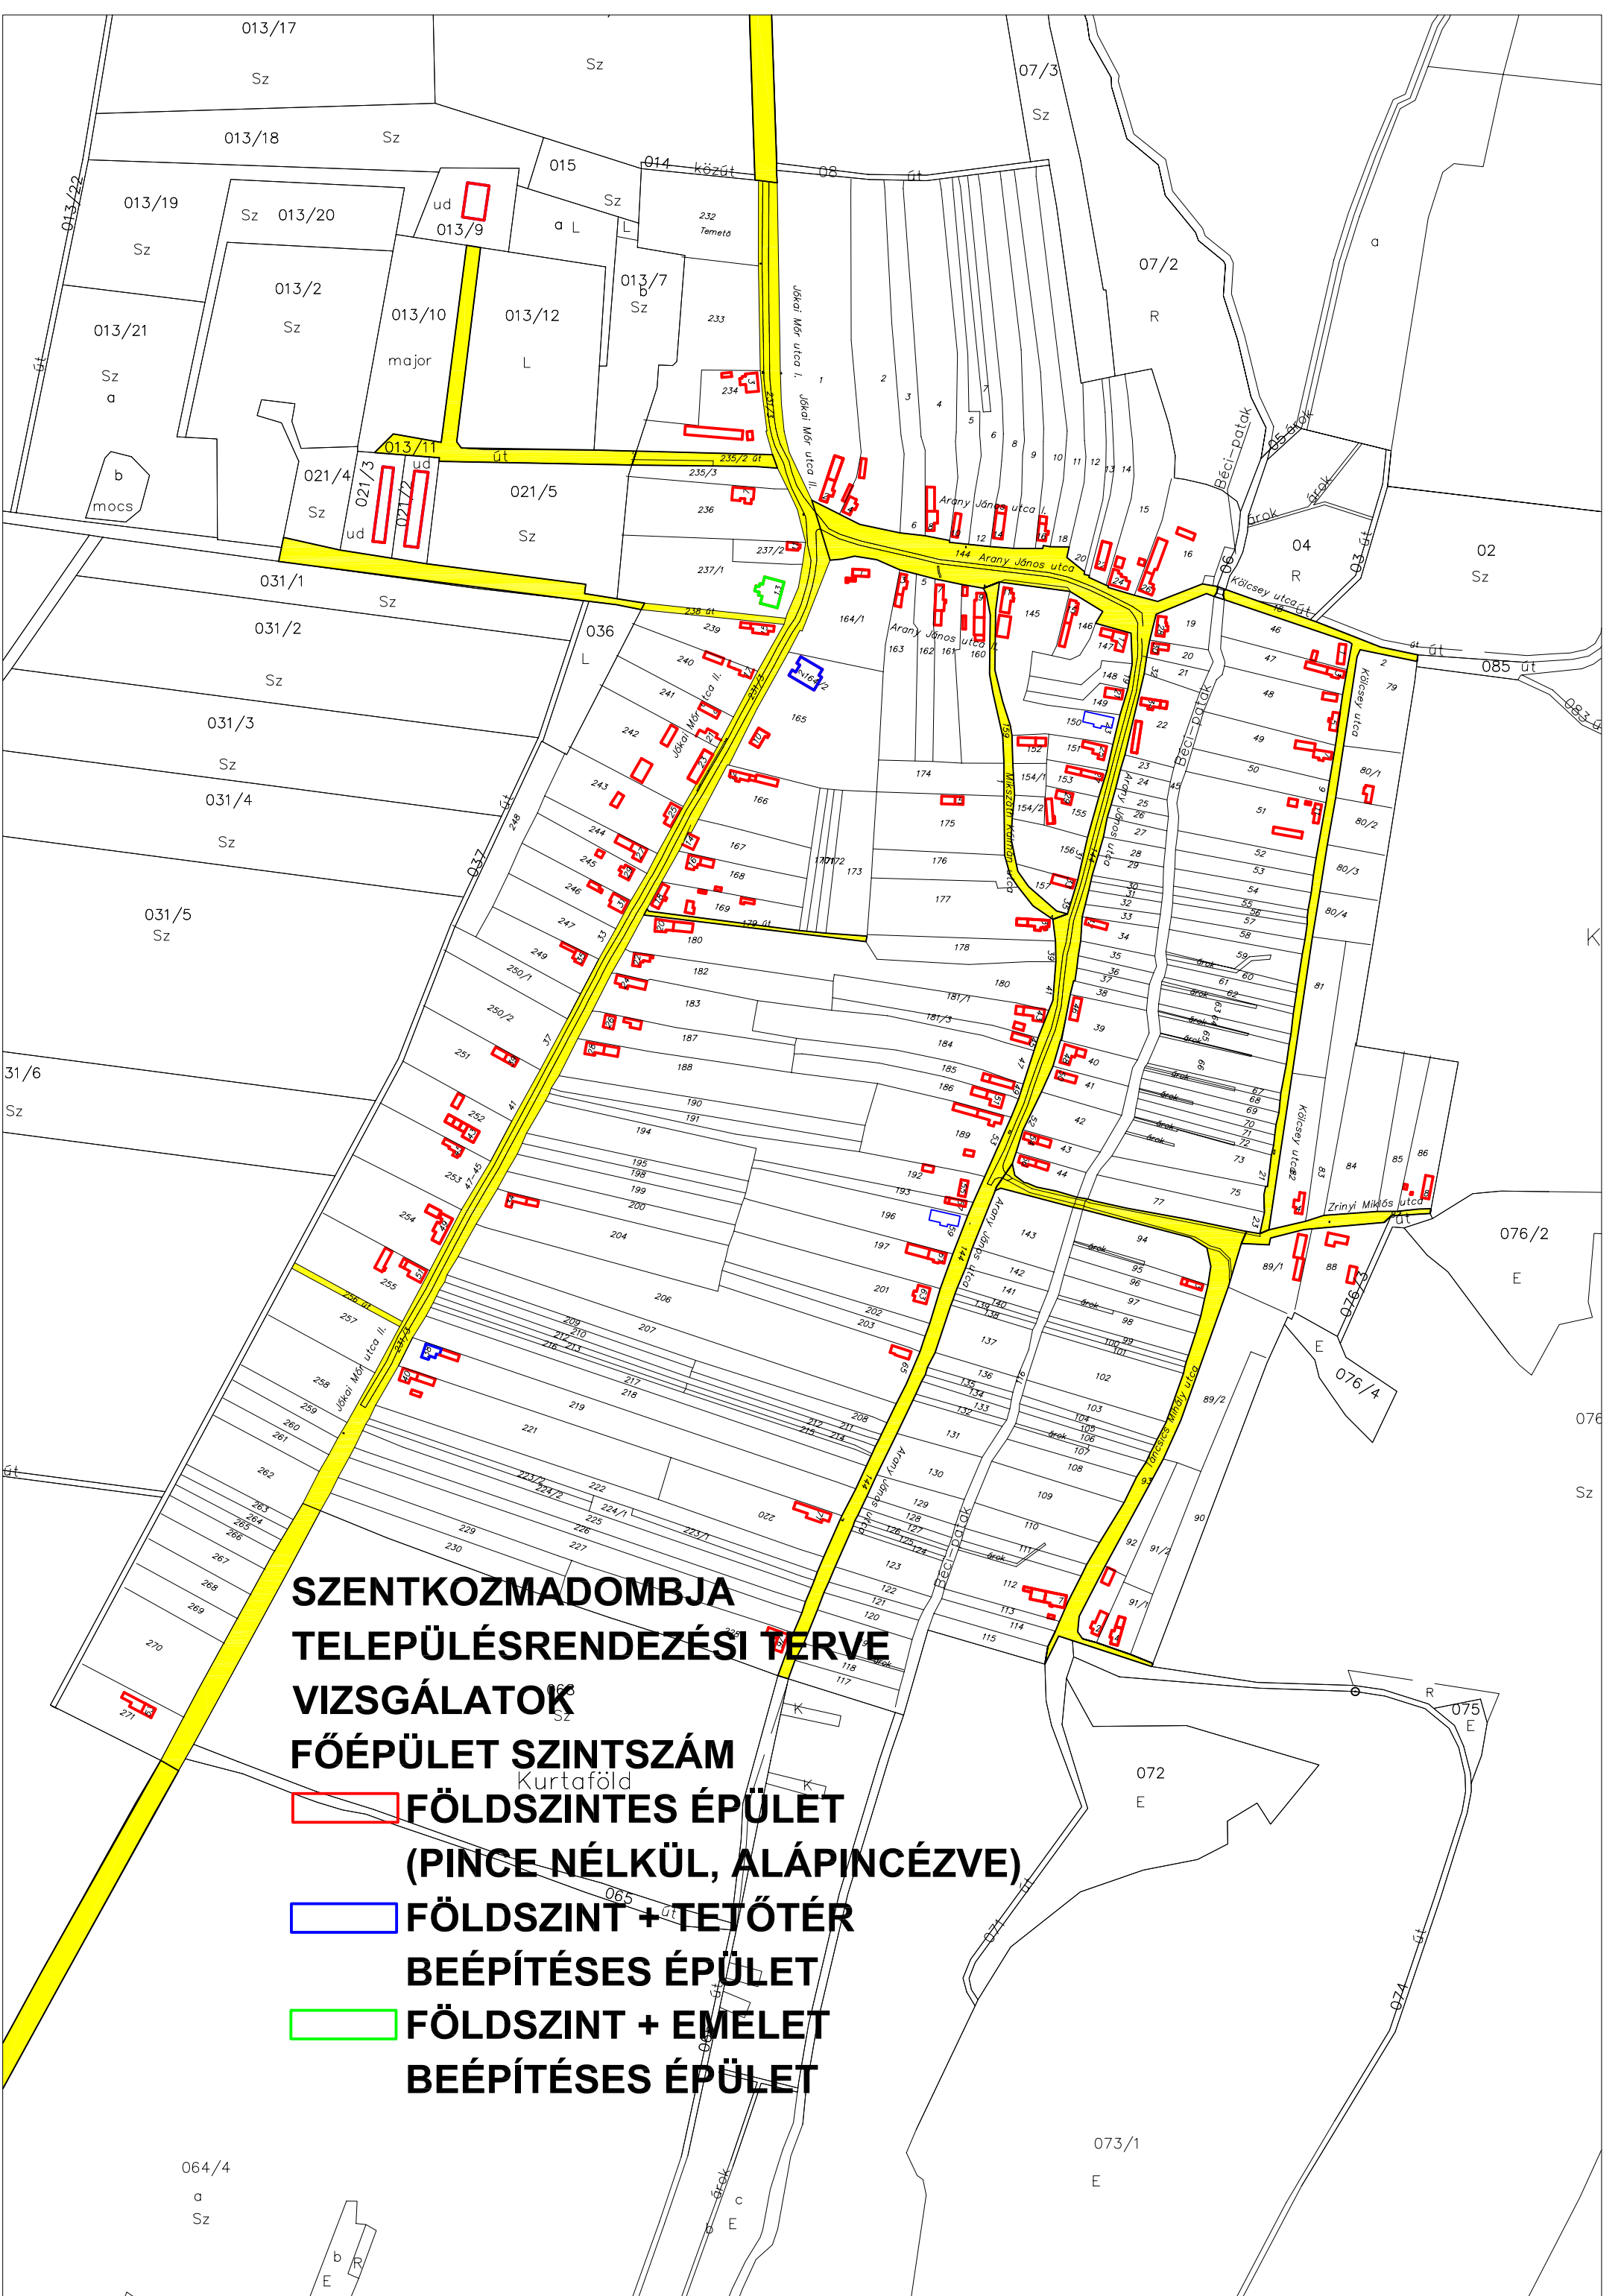

**SZENTKOZMADOMBJA
TELEPÜLÉSRENDEZÉSI TERVE
VIZSGÁLATOK**

FŐÉPÜLET SZINTSZÁM

**☐ FÖLDSZINTES ÉPÜLET
(PINCSE NÉLKÜL, ALÁPINCÉZVE)**

**☐ FÖLDSZINT + TETŐTÉR
BEÉPÍTÉSES ÉPÜLET**

**☐ FÖLDSZINT + EMELET
BEÉPÍTÉSES ÉPÜLET**