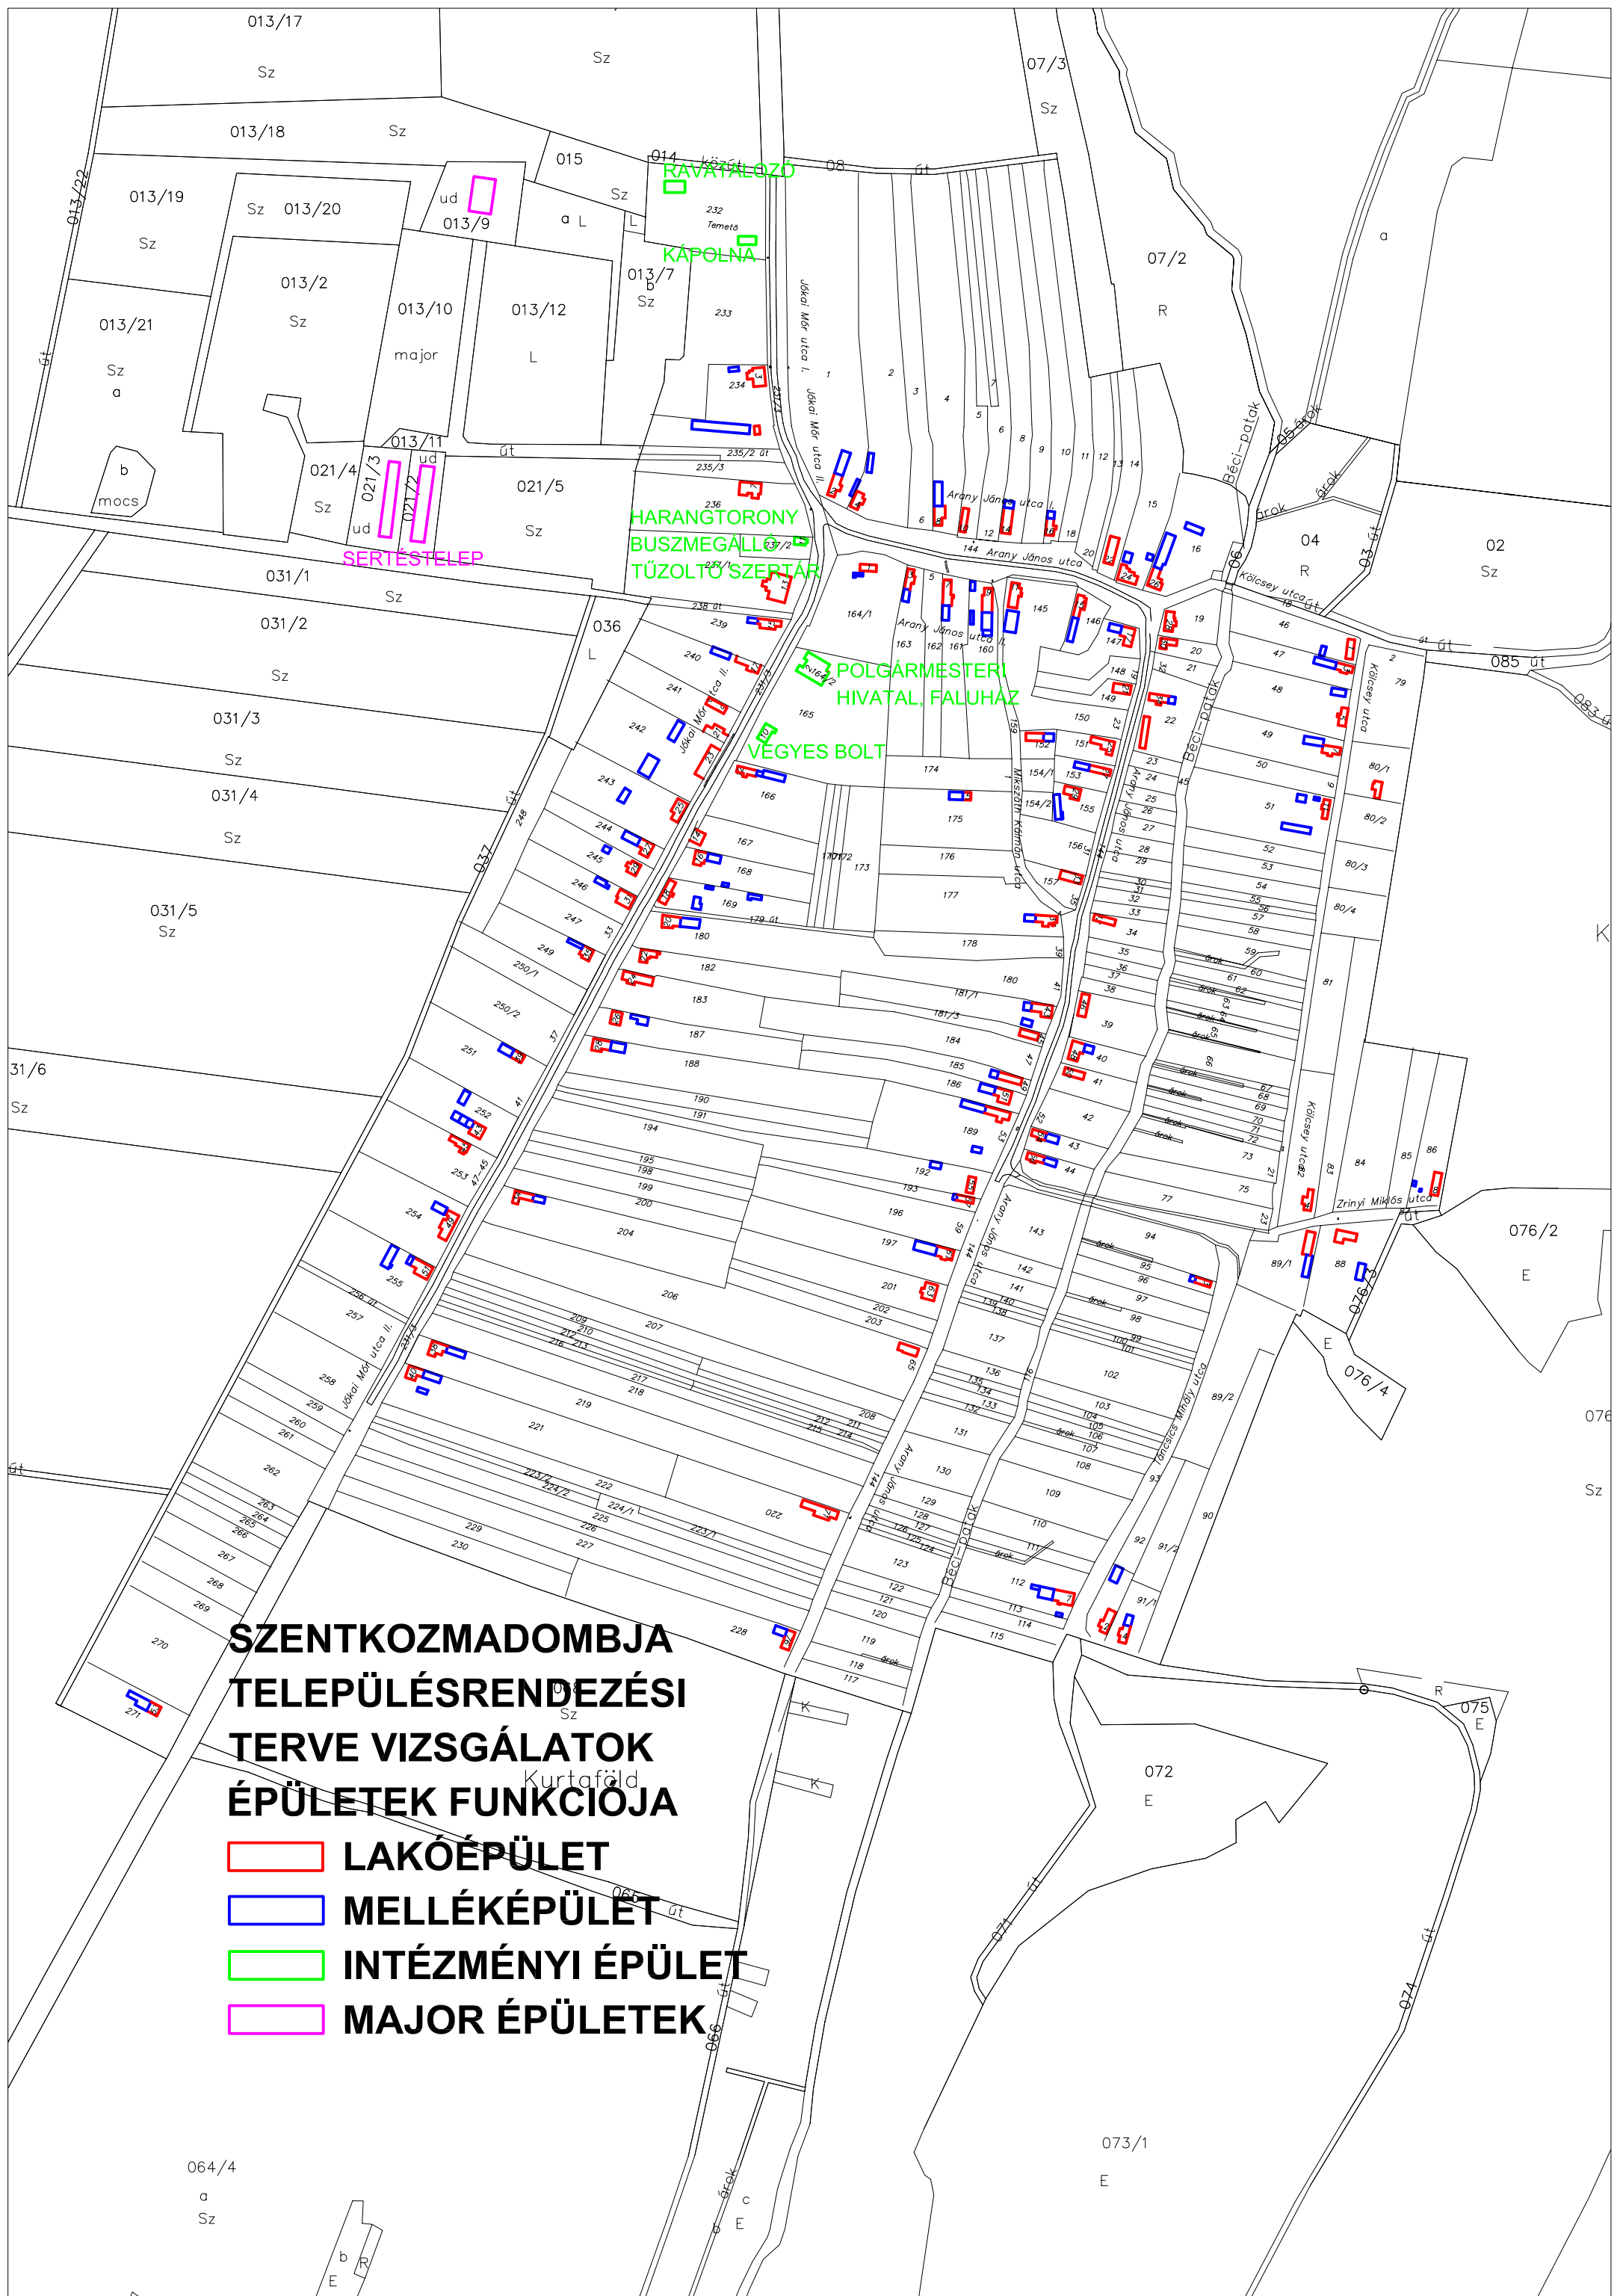

Map Title

**SZENTKOZMADOMBJA
TELEPÜLÉSRENDEZÉSI
TERVE VIZSGÁLATOK
ÉPÜLETEK FUNKCIOJA**

-  **LAKÓÉPÜLET**
-  **MELLÉKÉPÜLET**
-  **INTÉZMÉNYI ÉPÜLET**
-  **MAJOR ÉPÜLETEK**

**SZENTKOZMÁDOMBJA
TELEPÜLÉSRENDEZÉSI TERVE
VIZSGÁLATOK
KÖZTERÜLETEK, BEÉPÍTÉSI MÓD**

■ UTAK

▭ OLDALHATÁRONÁLLÓ

▭ SZABADONÁLLÓ

**SZENTKOZMADOMBJA
TELEPÜLÉSRENDEZÉSI TERVE
VIZSGÁLATOK**

FŐÉPÜLET SZINTSZÁM

**☐ FÖLDSZINTES ÉPÜLET
(PINCSE NÉLKÜL, ALÁPINCÉZVE)**

**☐ FÖLDSZINT + TETŐTÉR
BEÉPÍTÉSES ÉPÜLET**

**☐ FÖLDSZINT + EMELET
BEÉPÍTÉSES ÉPÜLET**

**SZENTKOZMADOMBJA
TELEPÜLÉSRENDEZÉSI TERVE
VIZSGÁLATOK
FŐÉPÜLET TETŐIDOM
Kurtaföld**

 **UTAK**

 **UTCÁRA MERŐLEGES
GERINCŰ ÉPÜLET**

 **UTCÁVAL PÁRHUZMOS
GERINCŰ ÉPÜLET
(KONTYOLT, SÁTORTETŐS)**

SZENTKOZMADOMBJA TELEPÜLÉSRENDEZÉSI TERVE

VIZSGÁLATOK

ZÖLDFELÜLET, TELEKHASZNÁLAT

 KÖZTERÜLETI ZÖLDFELÜLET
(GYEP, VIRÁG, FASOR)

 BEÉPÍTETT TELKEK MŰVELÉSE
(GYÜMÖLCSÖS, HÁZIKERT, SZÁNTÓ)

 BEÉPÍTETLEN TELKEK MŰVELÉSE (SZÁNTÓ)